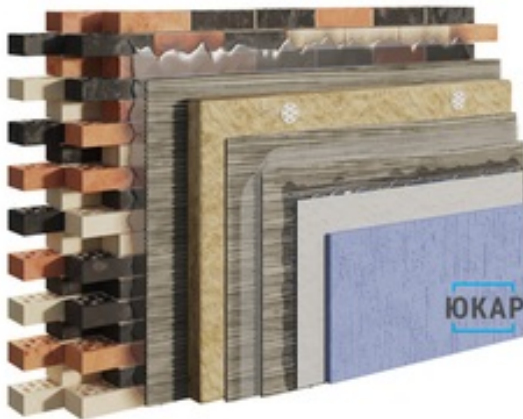

Система штукатурного фасада на минеральной вате ЭКОВЕР

Одно из самых популярных решений для наружной отделки кирпичных, бетонных и деревянных зданий. Закажите готовую систему из подходящих друг к другу материалов в одном месте. Укажите площадь фасада, мы всё рассчитаем и доставим на объект.