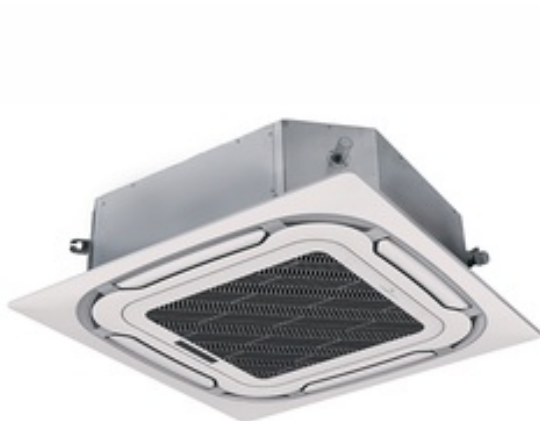

Современные
изоляционные
материалы

333@gk-sim.ru
+7 (343) 226-07-50
WhatsApp: +7 (995) 888-32-74

Кассетный блок кондиционера потолочный Lanzkraft LLC-70SB/LLO- 70SB

178982 ₽ /шт

Потолочная сплит-система. Используется для поддержания комфортной температуры в помещении. Состоит из внешнего блока, внутреннего блока и внутренней панели, пульт дистанционного управления приобретается отдельно.

Применение

Контроль температуры в помещении.