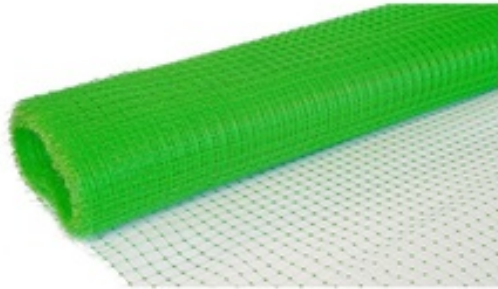

Штукатурная фасадная пластиковая сетка

Пластиковые сетки для строительства с ячейками квадратной формы.

Применение

- армирование фасадов цокольных этажей
- внутренние и наружные штукатурные работы

Материал	Толщина, мм	Ширина, мм	Длина, м	Кол-во в упаковке, шт	Розничная цена
Сетка пластиковая кладочная белая		1000	50	1	4 799 Р/рул 96 Р/м ²
Сетка пластиковая У-13 Универсал М зелёная	0,51	2000	100	1	по запросу
Сетка пластиковая У-13 Универсал М чёрная	0,51	2000	100	1	по запросу
Сетка пластиковая У-22 Универсал L зелёная	0,76	2000	100	1	по запросу
Сетка пластиковая У-22 Универсал L чёрная	0,76	2000	100	1	по запросу
Сетка пластиковая У-35 Универсал чёрная	0,74	2000	100	1	по запросу
Сетка пластиковая У-35 Универсал хаки	0,74	2000	100	1	по запросу
Сетка пластиковая У-45 Универсал чёрная	0,89	2000	100	1	по запросу
Сетка пластиковая У-45 Универсал хаки	0,89	2000	100	1	по запросу